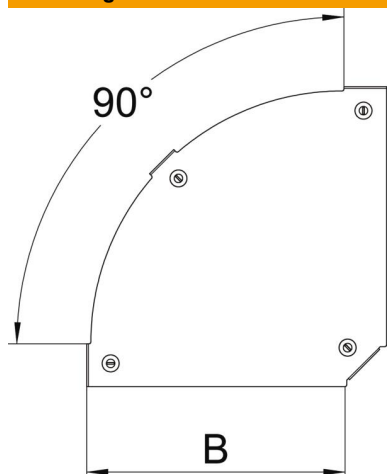

2B blank, nabehandeld

Stamgegevens

Artikelnummer	7138580
Type	DFBM 90 500 A2
Omschrijving 1	Deksel bocht 90°
Omschrijving 2	voor bocht RBM 90 500
Fabrikant	OBO
Dimensie	B=500mm
Materiaal	Roestvast staal 1.4301
Oppervlak	blank, nabehandeld
Oppervlaktenorm	
Kleinste verkoop-eenheid	1
Eenheid van hoeveelheid	Stuk
Gewicht	245,5 kg
Eenheid gewicht	kg/100 paar

Technische fiche

Deksel voor 90° bocht Magic A2

Artikelnummer: 7138580

Afmetingen

Breedte	500 mm
Plaatdikte	1,25 mm
Maat B	500 mm

Technische gegevens

Afbuiging (hoek)	90°
Type bevestiging	Draaigrendel
Functiebehoud	nee
Geschikt voor draadgoot	nee
Geschikt voor kabelladder	ja
Geschikt voor kabelgoot	ja
Richtingsverandering	horizontaal
Roestvast staal, gebeitst	nee
Scharnierend	nee