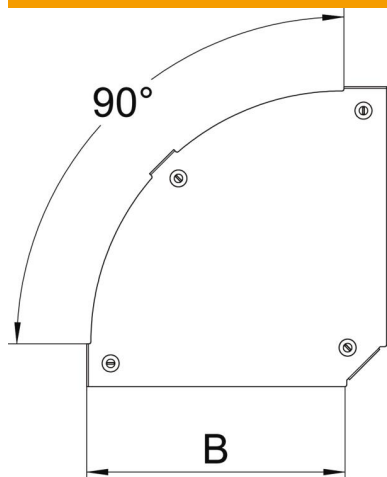

### Données sources

|                            |                            |
|----------------------------|----------------------------|
| Référence                  | 7138508                    |
| Type                       | DFBM 90 400 FS             |
| Désignation 1              | Couvercle pour coude à 90° |
| Désignation 2              | pour coude RBM 90 400      |
| Fabricant                  | OBO                        |
| Dimension                  | B=400mm                    |
| Matériau                   | acier                      |
| Surface                    | galvanisé sendzimir        |
| Norme de surface           | DIN EN 10346               |
| Unité d'emballage minimale | 1                          |
| Unité de mesure            | Pièces                     |
| Poids                      | 165 kg                     |
| Unité de poids             | kg/100 paires              |

### Dimensions

|                   |           |
|-------------------|-----------|
| Largeur           | 400 mm    |
| Largeur           | 20 dans   |
| Épaisseur de tôle | 0,05 dans |
| Épaisseur de tôle | 1,25 mm   |
| Cote B            | 400 mm    |