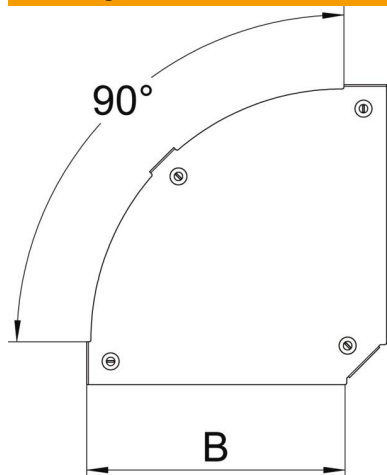

### Stamgegevens

Artikelnummer	7138548
Type	DFBM 90 400 DD
Omschrijving 1	Deksel bocht 90°
Omschrijving 2	voor bocht RBM 90 400
Fabrikant	OBO
Dimensie	B=400mm
Materiaal	staal
Oppervlak	bandverzinkt zink/aluminium, Double Dip
Oppervlaktenorm	DIN EN 10346
Kleinste verkoop-eenheid	1
Eenheid van hoeveelheid	Stuk
Gewicht	165 kg
Eenheid gewicht	kg/100 paar

### Afmetingen

Breedte	400 mm
Breedte	16 in
Plaatdikte	0,05 in
Plaatdikte	1,25 mm
Maat B	400 mm