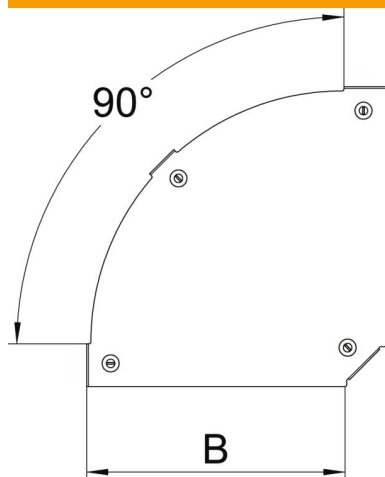

Fiche technique

Couvercle pour coude à 90° Magic A4

Référence: 7138598

Couvercle pour coude à 90° avec verrous tournants préassemblés.
Le couvercle peut être utilisé avec des éléments préformés de toute hauteur d'aile.

A4 Acier, inoxydable 1.4571

2B nu, traité

Données sources

Référence	7138598
Type	DFBM 90 400 A4
Désignation 1	Couvercle pour coude à 90°
Désignation 2	pour coude RBM 90 400
Fabricant	OBO
Dimension	B=400mm
Matériau	Acier, inoxydable 1.4571
Surface	nu, traité
Norme de surface	
Unité d'emballage minimale	1
Unité de mesure	Pièces
Poids	166,4 kg
Unité de poids	kg/100 paires

Fiche technique

Couvercle pour coude à 90° Magic A4

Référence: 7138598

Dimensions

Largeur	400 mm
Épaisseur de tôle	1,25 mm
Cote B	400 mm

Caractéristiques techniques

Courbure (angle)	90°
Type de fixation	Verrou tournant
Maintien en fonction	non
Convient pour chemin de câbles en treillis	non
Convient pour échelle à câbles	oui
Convient pour chemin de câbles	oui
Changement de direction	horizontal
Acier inoxydable, décapé	non
À charnière	non