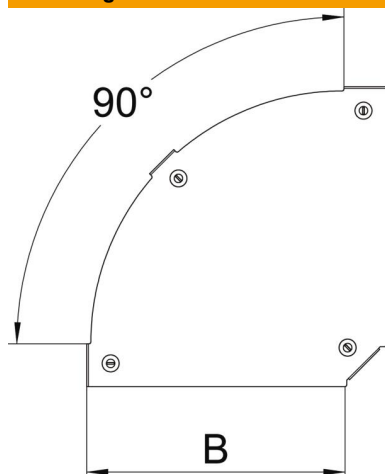

### Stamgegevens

Artikelnummer	7138506
Type	DFBM 90 300 FS
Omschrijving 1	Deksel bocht 90°
Omschrijving 2	voor bocht RBM 90 300
Fabrikant	OBO
Dimensie	B=300mm
Materiaal	staal
Oppervlak	bandverzinkt
Oppervlaktenorm	DIN EN 10346
Kleinste verkoop-eenheid	1
Eenheid van hoeveelheid	Stuk
Gewicht	81,6 kg
Eenheid gewicht	kg/100 paar

### Afmetingen

Breedte	300 mm
Breedte	12 in
Plaatdikte	0,05 in
Plaatdikte	1,25 mm
Maat B	300 mm