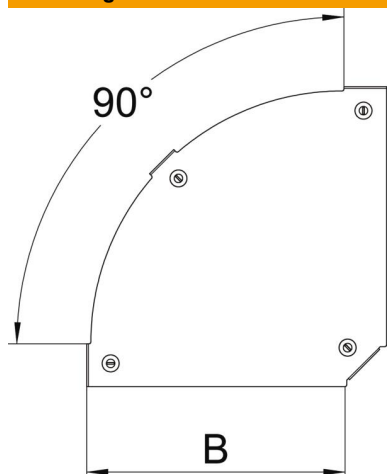

Technische fiche

Deksel voor 90° bocht Magic DD

Artikelnummer: 7138546

Deksel voor 90° bocht, met voorgemonteerde draaigrendels.
De deksel kan gebruikt worden voor de hulpstukken in alle zijhoogtes.

St Staal

DD bandverzinkt zink/aluminium, Double Dip

Stamgegevens

Artikelnummer	7138546
Type	DFBM 90 300 DD
Omschrijving 1	Deksel bocht 90°
Omschrijving 2	voor bocht RBM 90 300
Fabrikant	OBO
Dimensie	B=300mm
Materiaal	staal
Oppervlak	bandverzinkt zink/aluminium, Double Dip
Oppervlaktenorm	DIN EN 10346
Kleinste verkoop-eenheid	1
Eenheid van hoeveelheid	Stuk
Gewicht	81,6 kg
Eenheid gewicht	kg/100 paar

Technische fiche

Deksel voor 90° bocht Magic DD

Artikelnummer: 7138546

Afmetingen

Breedte	300 mm
Breedte	12 in
Plaatdikte	0,05 in
Plaatdikte	1,25 mm
Maat B	300 mm

Technische gegevens

Afbuiging (hoek)	90°
Type bevestiging	Draaigrendel
Functiebehoud	nee
Geschikt voor draadgoot	nee
Geschikt voor kabelladder	nee
Geschikt voor kabelgoot	ja
Richtingsverandering	horizontaal
Roestvast staal, gebeitst	nee
Scharnierend	nee