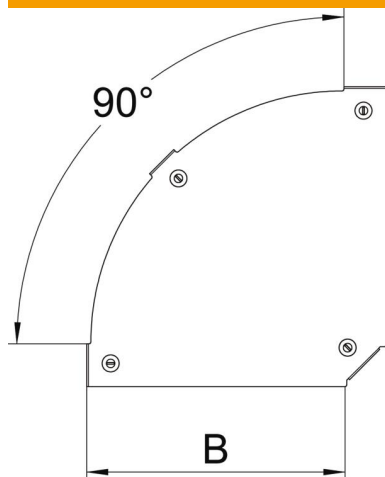

### Données sources

Référence	7138546
Type	DFBM 90 300 DD
Désignation 1	Couvercle pour coude à 90°
Désignation 2	pour coude RBM 90 300
Fabricant	OBO
Dimension	B=300mm
Matériau	acier
Surface	galvanisé par bande zinc/aluminium, double trempage
Norme de surface	DIN EN 10346
Unité d'emballage minimale	1
Unité de mesure	Pièces
Poids	81,6 kg
Unité de poids	kg/100 paires

### Dimensions

Largeur	300 mm
Largeur	12 dans
Épaisseur de tôle	0,05 dans
Épaisseur de tôle	1,25 mm
Cote B	300 mm