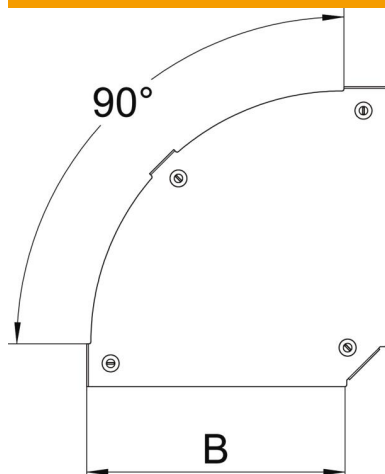

Fiche technique

Couvercle pour coude à 90° Magic A4

Référence: 7138596

Couvercle pour coude à 90° avec verrous tournants préassemblés.
Le couvercle peut être utilisé avec des éléments préformés de toute hauteur d'aile.

A4 Acier, inoxydable 1.4571

2B nu, traité

Données sources

Référence	7138596
Type	DFBM 90 300 A4
Désignation 1	Couvercle pour coude à 90°
Désignation 2	pour coude RBM 90 300
Fabricant	OBO
Dimension	B=300mm
Matériau	Acier, inoxydable 1.4571
Surface	nu, traité
Norme de surface	
Unité d'emballage minimale	1
Unité de mesure	Pièces
Poids	83 kg
Unité de poids	kg/100 paires

Fiche technique

Couvercle pour coude à 90° Magic A4

Référence: 7138596

Dimensions

Largeur	300 mm
Épaisseur de tôle	1,25 mm
Cote B	300 mm

Caractéristiques techniques

Courbure (angle)	90°
Type de fixation	Verrou tournant
Maintien en fonction	non
Convient pour chemin de câbles en treillis	non
Convient pour échelle à câbles	oui
Convient pour chemin de câbles	oui
Changement de direction	horizontal
Acier inoxydable, décapé	non
À charnière	non