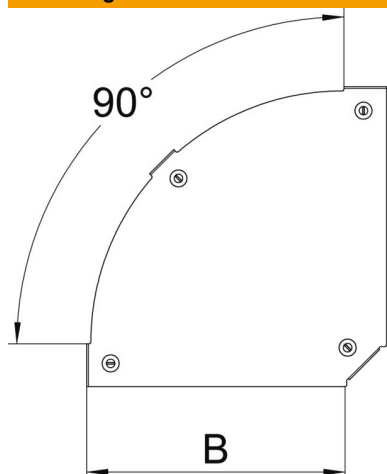

DD bandverzinkt zink/aluminium, Double Dip

Stamgegevens

Artikelnummer	7138544
Type	DFBM 90 200 DD
Omschrijving 1	Deksel bocht 90°
Omschrijving 2	voor bocht RBM 90 200
Fabrikant	OBO
Dimensie	B=200mm
Materiaal	staal
Oppervlak	bandverzinkt zink/aluminium, Double Dip
Oppervlaktenorm	DIN EN 10346
Kleinste verkoop-eenheid	1
Eenheid van hoeveelheid	Stuk
Gewicht	43 kg
Eenheid gewicht	kg/100 paar

Technische fiche

Deksel voor 90° bocht Magic DD

Artikelnummer: 7138544

Afmetingen

Breedte	200 mm
Breedte	8 in
Plaatdikte	0,05 in
Plaatdikte	1,25 mm
Maat B	200 mm

Technische gegevens

Afbuiging (hoek)	90°
Type bevestiging	Draaigrendel
Functiebehoud	nee
Geschikt voor draadgoot	nee
Geschikt voor kabelladder	nee
Geschikt voor kabelgoot	ja
Richtingsverandering	horizontaal
Roestvast staal, gebeitst	nee
Scharnierend	nee