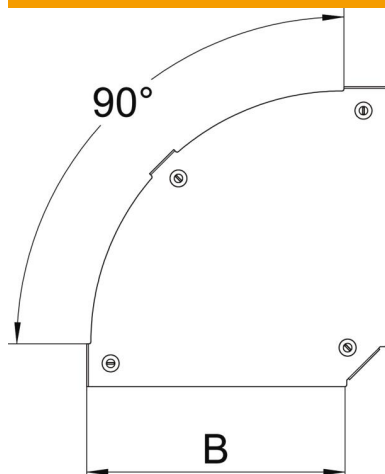

Fiche technique

Couvercle pour coude à 90° Magic A4

Référence: 7138594

Couvercle pour coude à 90° avec verrous tournants préassemblés.
Le couvercle peut être utilisé avec des éléments préformés de toute hauteur d'aile.

A4 Acier, inoxydable 1.4571

2B nu, traité

Données sources

Référence	7138594
Type	DFBM 90 200 A4
Désignation 1	Couvercle pour coude à 90°
Désignation 2	pour coude RBM 90 200
Fabricant	OBO
Dimension	B=200mm
Matériau	Acier, inoxydable 1.4571
Surface	nu, traité
Norme de surface	
Unité d'emballage minimale	1
Unité de mesure	Pièces
Poids	44,4 kg
Unité de poids	kg/100 paires

Fiche technique

Couvercle pour coude à 90° Magic A4

Référence: 7138594

Dimensions

Largeur	200 mm
Épaisseur de tôle	1,25 mm
Cote B	200 mm

Caractéristiques techniques

Courbure (angle)	90°
Type de fixation	Verrou tournant
Maintien en fonction	non
Convient pour chemin de câbles en treillis	non
Convient pour échelle à câbles	oui
Convient pour chemin de câbles	oui
Changement de direction	horizontal
Acier inoxydable, décapé	non
À charnière	non