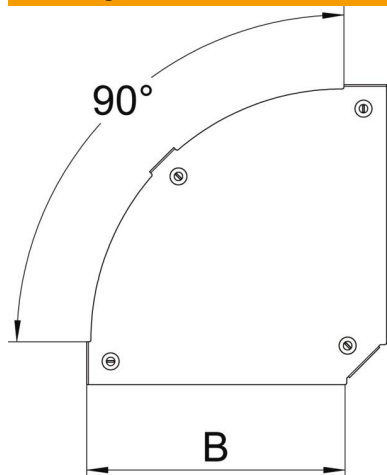

### Stamgegevens

Artikelnummer	7138574
Type	DFBM 90 200 A2
Omschrijving 1	Deksel bocht 90°
Omschrijving 2	voor bocht RBM 90 200
Fabrikant	OBO
Dimensie	B=200mm
Materiaal	Roestvast staal 1.4301
Oppervlak	blank, nabehandeld
Oppervlaktenorm	
Kleinste verkoop-eenheid	1
Eenheid van hoeveelheid	Stuk
Gewicht	44,4 kg
Eenheid gewicht	kg/100 paar

### Afmetingen

Breedte	200 mm
Plaatdikte	1,25 mm
Maat B	200 mm