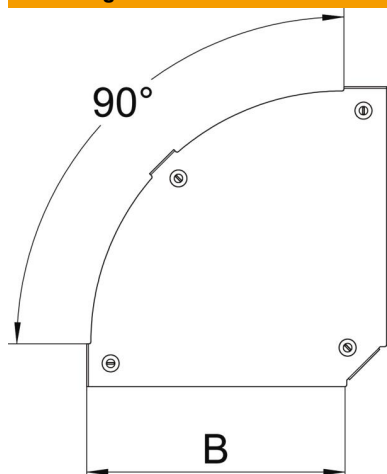

FS sendzimir verzinkt

Stamgegevens

Artikelnummer	7138502
Type	DFBM 90 150 FS
Omschrijving 1	Deksel bocht 90°
Omschrijving 2	voor bocht RBM 90 150
Fabrikant	OBO
Dimensie	B=150mm
Materiaal	staal
Oppervlak	bandverzinkt
Oppervlaktenorm	DIN EN 10346
Kleinste verkoop-eenheid	1
Eenheid van hoeveelheid	Stuk
Gewicht	28,5 kg
Eenheid gewicht	kg/100 paar

Technische fiche

Deksel voor 90° bocht Magic FS

Artikelnummer: 7138502

Afmetingen

Breedte	150 mm
Breedte	6 in
Plaatdikte	0,05 in
Plaatdikte	1,25 mm
Maat B	150 mm

Technische gegevens

Afbuiging (hoek)	90°
Type bevestiging	Draaigrendel
Functiebehoud	nee
Geschikt voor draadgoot	nee
Geschikt voor kabelladder	ja
Geschikt voor kabelgoot	ja
Richtingsverandering	horizontaal
Roestvast staal, gebeitst	nee
Scharnierend	nee