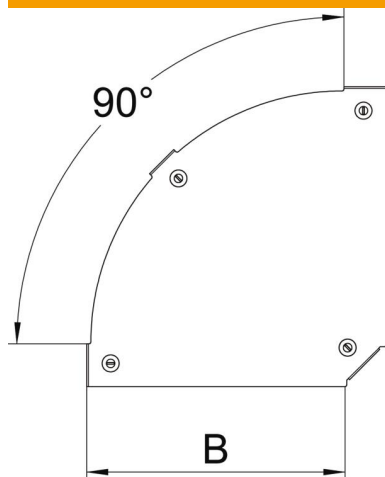

### Données sources

Référence	7138502
Type	DFBM 90 150 FS
Désignation 1	Couvercle pour coude à 90°
Désignation 2	pour coude RBM 90 150
Fabricant	OBO
Dimension	B=150mm
Matériau	acier
Surface	galvanisé sendzimir
Norme de surface	DIN EN 10346
Unité d'emballage minimale	1
Unité de mesure	Pièces
Poids	28,5 kg
Unité de poids	kg/100 paires

### Dimensions

Largeur	150 mm
Largeur	6 dans
Épaisseur de tôle	0,05 dans
Épaisseur de tôle	1,25 mm
Cote B	150 mm