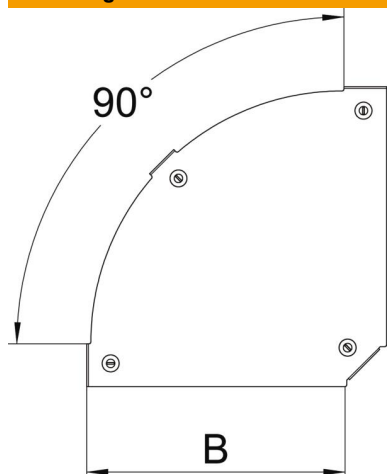

Technische fiche

Deksel voor 90° bocht Magic DD

Artikelnummer: 7138542

Deksel voor 90° bocht, met voorgemonteerde draaigrendels.
De deksel kan gebruikt worden voor de hulpstukken in alle zijhoogtes.

St Staal

DD bandverzinkt zink/aluminium, Double Dip

Stamgegevens

Artikelnummer	7138542
Type	DFBM 90 150 DD
Omschrijving 1	Deksel bocht 90°
Omschrijving 2	voor bocht RBM 90 150
Fabrikant	OBO
Dimensie	B=150mm
Materiaal	staal
Oppervlak	bandverzinkt zink/aluminium, Double Dip
Oppervlaktenorm	DIN EN 10346
Kleinste verkoop-eenheid	1
Eenheid van hoeveelheid	Stuk
Gewicht	28,5 kg
Eenheid gewicht	kg/100 paar

Technische fiche

Deksel voor 90° bocht Magic DD

Artikelnummer: 7138542

Afmetingen

Breedte	150 mm
Breedte	6 in
Plaatdikte	0,05 in
Plaatdikte	1,25 mm
Maat B	150 mm

Technische gegevens

Afbuiging (hoek)	90°
Type bevestiging	Draaigrendel
Functiebehoud	nee
Geschikt voor draadgoot	nee
Geschikt voor kabelladder	nee
Geschikt voor kabelgoot	ja
Richtingsverandering	horizontaal
Roestvast staal, gebeitst	nee
Scharnierend	nee