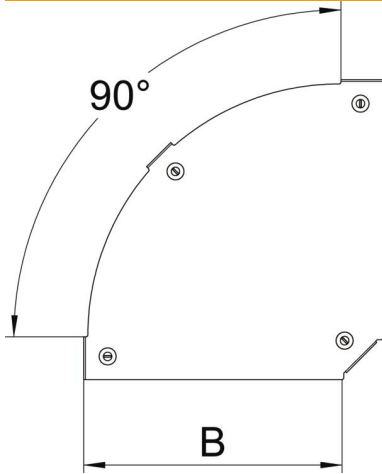

### Données sources

Référence	7138542
Type	DFBM 90 150 DD
Désignation 1	Couvercle pour coude à 90°
Désignation 2	pour coude RBM 90 150
Fabricant	OBO
Dimension	B=150mm
Matériau	acier
Surface	galvanisé par bande zinc/aluminium, double trempage
Norme de surface	DIN EN 10346
Unité d'emballage minimale	1
Unité de mesure	Pièces
Poids	28,5 kg
Unité de poids	kg/100 paires

### Dimensions

Largeur	150 mm
Largeur	6 dans
Épaisseur de tôle	0,05 dans
Épaisseur de tôle	1,25 mm
Cote B	150 mm