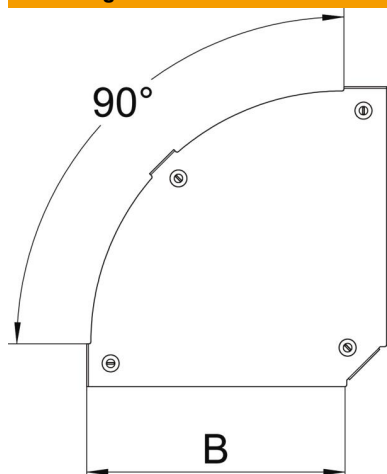

Technische fiche

Deksel voor 90° bocht Magic FS

Artikelnummer: 7138500

Deksel voor 90°-bocht, met voorgemonteerde draaigrendels.
Het deksel kan gebruikt worden voor de hulpstukken in alle zijhoogtes.

St Staal

FS sendzimir verzinkt

Stamgegevens

Artikelnummer	7138500
Type	DFBM 90 100 FS
Omschrijving 1	Deksel bocht 90°
Omschrijving 2	voor bocht RBM 90 100
Fabrikant	OBO
Dimensie	B=100mm
Materiaal	staal
Oppervlak	bandverzinkt
Oppervlaktenorm	DIN EN 10346
Kleinste verkoop-eenheid	1
Eenheid van hoeveelheid	Stuk
Gewicht	17,1 kg
Eenheid gewicht	kg/100 paar

Technische fiche

Deksel voor 90° bocht Magic FS

Artikelnummer: 7138500

Afmetingen

Breedte	100 mm
Breedte	4 in
Plaatdikte	0,05 in
Plaatdikte	1,25 mm
Maat B	100 mm

Technische gegevens

Afbuiging (hoek)	90°
Type bevestiging	Draaigrendel
Functiebehoud	nee
Geschikt voor draadgoot	nee
Geschikt voor kabelladder	ja
Geschikt voor kabelgoot	ja
Richtingsverandering	horizontaal
Roestvast staal, gebeitst	nee
Scharnierend	nee