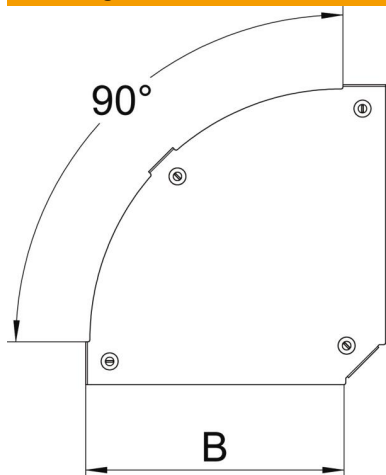

DD bandverzinkt zink/aluminium, Double Dip

Stamgegevens

Artikelnummer	7138540
Type	DFBM 90 100 DD
Omschrijving 1	Deksel bocht 90°
Omschrijving 2	voor bocht RBM 90 100
Fabrikant	OBO
Dimensie	B=100mm
Materiaal	staal
Oppervlak	bandverzinkt zink/aluminium, Double Dip
Oppervlaktenorm	DIN EN 10346
Kleinste verkoop-eenheid	1
Eenheid van hoeveelheid	Stuk
Gewicht	17,1 kg
Eenheid gewicht	kg/100 paar

Technische fiche

Deksel voor 90° bocht Magic DD

Artikelnummer: 7138540

Afmetingen

Breedte	100 mm
Breedte	4 in
Plaatdikte	0,05 in
Plaatdikte	1,25 mm
Maat B	100 mm

Technische gegevens

Afbuiging (hoek)	90°
Type bevestiging	Draaigrendel
Functiebehoud	nee
Geschikt voor draadgoot	nee
Geschikt voor kabelladder	nee
Geschikt voor kabelgoot	ja
Richtingsverandering	horizontaal
Roestvast staal, gebeitst	nee
Scharnierend	nee