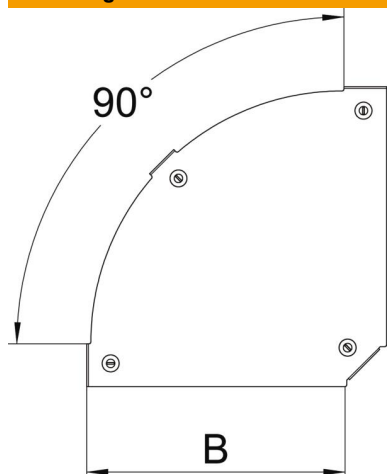

Technische fiche

Deksel voor 90° bocht Magic A4

Artikelnummer: 7138590

Deksel voor 90° bocht, met voormonteerde draaigrendels.
De deksel kan gebruikt worden voor de hulpstukken in alle zijhoogtes.

A4 Roestvast staal 1.4571

2B blank, nabehandeld

Stamgegevens

Artikelnummer	7138590
Type	DFBM 90 100 A4
Omschrijving 1	Deksel bocht 90°
Omschrijving 2	voor bocht RBM 90 100
Fabrikant	OBO
Dimensie	B=100mm
Materiaal	Roestvast staal 1.4571
Oppervlak	blank, nabehandeld
Oppervlaktenorm	
Kleinste verkoop-eenheid	1
Eenheid van hoeveelheid	Stuk
Gewicht	18,5 kg
Eenheid gewicht	kg/100 paar

Technische fiche

Deksel voor 90° bocht Magic A4

Artikelnummer: 7138590

Afmetingen

Breedte	100 mm
Plaatdikte	1,25 mm
Maat B	100 mm

Technische gegevens

Afbuiging (hoek)	90°
Type bevestiging	Draaigrendel
Functiebehoud	nee
Geschikt voor draadgoot	nee
Geschikt voor kabelladder	ja
Geschikt voor kabelgoot	ja
Richtingsverandering	horizontaal
Roestvast staal, gebeitst	nee
Scharnierend	nee