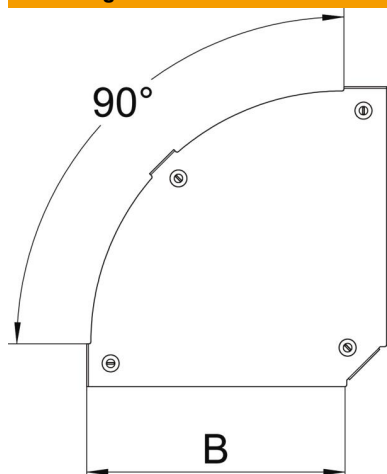

### Stamgegevens

Artikelnummer	7138570
Type	DFBM 90 100 A2
Omschrijving 1	Deksel bocht 90°
Omschrijving 2	voor bocht RBM 90 100
Fabrikant	OBO
Dimensie	B=100mm
Materiaal	Roestvast staal 1.4301
Oppervlak	blank, nabehandeld
Oppervlaktenorm	
Kleinste verkoop-eenheid	1
Eenheid van hoeveelheid	Stuk
Gewicht	18,5 kg
Eenheid gewicht	kg/100 paar

### Afmetingen

Breedte	100 mm
Plaatdikte	1,25 mm
Maat B	100 mm