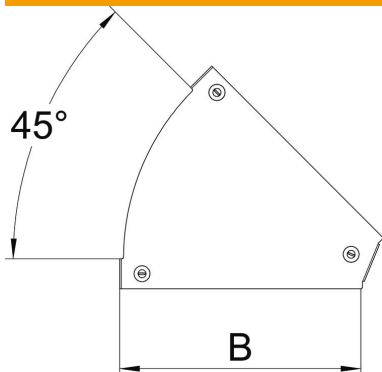

### Données sources

Référence	7138372
Type	DFBM 45 600 FS
Désignation 1	Couvercle pour coude à 45°
Désignation 2	pour coude RBM 45 600
Fabricant	OBO
Dimension	B=600mm
Matériau	acier
Surface	galvanisé sendzimir
Norme de surface	DIN EN 10346
Unité d'emballage minimale	1
Unité de mesure	Pièces
Poids	191,5 kg
Unité de poids	kg/100 paires

### Dimensions

Largeur	600 mm
Largeur	24 dans
Épaisseur de tôle	0,05 dans
Épaisseur de tôle	1,25 mm
Cote B	600 mm