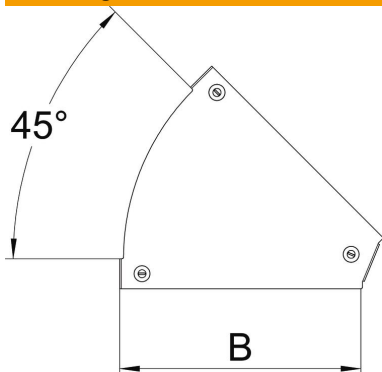

DD bandverzinkt zink/aluminium, Double Dip

Stamgegevens

Artikelnummer	7138412
Type	DFBM 45 600 DD
Omschrijving 1	Deksel bocht 45°
Omschrijving 2	voor boog RBM 45 600
Fabrikant	OBO
Dimensie	B=600mm
Materiaal	staal
Oppervlak	bandverzinkt zink/aluminium, Double Dip
Oppervlaktenorm	DIN EN 10346
Kleinste verkoop-eenheid	1
Eenheid van hoeveelheid	Stuk
Gewicht	191,5 kg
Eenheid gewicht	kg/100 paar

Technische fiche

Deksel voor 45°-bocht Magic DD

Artikelnummer: 7138412

Afmetingen

Breedte	600 mm
Plaatdikte	0,05 in
Plaatdikte	1,25 mm
Maat B	600 mm

Technische gegevens

Afbuiging (hoek)	45°
Type bevestiging	Draaigrendel
Functiebehoud	nee
Geschikt voor draadgoot	nee
Geschikt voor kabeladder	nee
Geschikt voor kabelgoot	ja
Richtingsverandering	horizontaal
Roestvast staal, gebeitst	nee
Scharnierend	nee