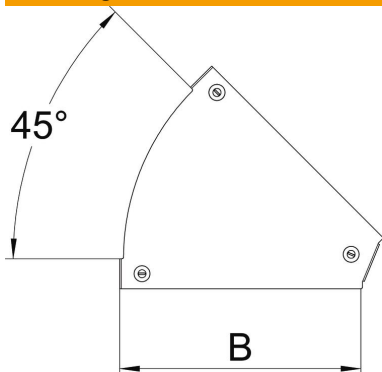

### Stamgegevens

Artikelnummer	7138408
Type	DFBM 45 400 DD
Omschrijving 1	Deksel bocht 45°
Omschrijving 2	voor boog RBM 45 400
Fabrikant	OBO
Dimensie	B=400mm
Materiaal	staal
Oppervlak	bandverzinkt zink/aluminium, Double Dip
Oppervlaktenorm	DIN EN 10346
Kleinste verkoop-eenheid	1
Eenheid van hoeveelheid	Stuk
Gewicht	97,9 kg
Eenheid gewicht	kg/100 paar

### Afmetingen

Breedte	400 mm
Breedte	20 in
Plaatdikte	0,05 in
Plaatdikte	1,25 mm
Maat B	400 mm