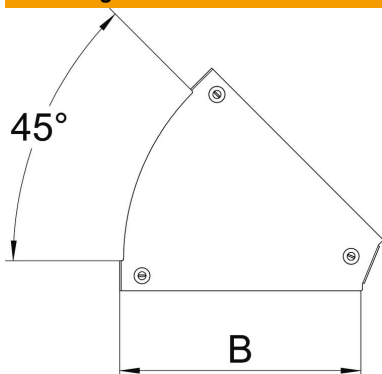

DD bandverzinkt zink/aluminium, Double Dip

Stamgegevens

Artikelnummer	7138406
Type	DFBM 45 300 DD
Omschrijving 1	Deksel bocht 45°
Omschrijving 2	voor boog RBM 45 300
Fabrikant	OBO
Dimensie	B=300mm
Materiaal	staal
Oppervlak	bandverzinkt zink/aluminium, Double Dip
Oppervlaktenorm	DIN EN 10346
Kleinste verkoop-eenheid	1
Eenheid van hoeveelheid	Stuk
Gewicht	52,4 kg
Eenheid gewicht	kg/100 paar

Technische fiche

Deksel voor 45°-bocht Magic DD

Artikelnummer: 7138406

Afmetingen

Breedte	300 mm
Breedte	12 in
Plaatdikte	0,05 in
Plaatdikte	1,25 mm
Maat B	300 mm

Technische gegevens

Afbuiging (hoek)	45°
Type bevestiging	Draaigrendel
Functiebehoud	nee
Geschikt voor draadgoot	nee
Geschikt voor kabeladder	nee
Geschikt voor kabelgoot	ja
Richtingsverandering	horizontaal
Roestvast staal, gebeitst	nee
Scharnierend	nee