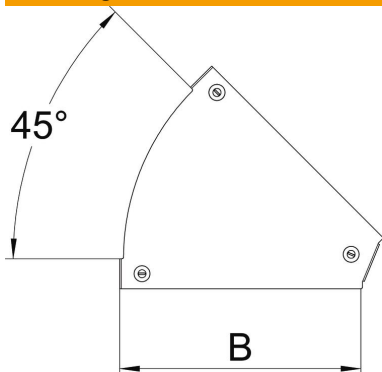

### Stamgegevens

|                          |   |
|--------------------------|---|
| Artikelnummer            | 7138400                                 |
| Type                     | DFBM 45 100 DD                          |
| Omschrijving 1           | Deksel bocht 45°                        |
| Omschrijving 2           | voor boog RBM 45 100                    |
| Fabrikant                | OBO                                     |
| Dimensie                 | B=100mm                                 |
| Materiaal                | staal                                   |
| Oppervlak                | bandverzinkt zink/aluminium, Double Dip |
| Oppervlaktenorm          | DIN EN 10346                            |
| Kleinste verkoop-eenheid | 1                                       |
| Eenheid van hoeveelheid  | Stuk                                    |
| Gewicht                  | 16,4 kg                                 |
| Eenheid gewicht          | kg/100 paar                             |

### Afmetingen

|            |         |
|------------|---------|
| Breedte    | 100 mm  |
| Breedte    | 4 in    |
| Plaatdikte | 0,05 in |
| Plaatdikte | 1,25 mm |
| Maat B     | 100 mm  |