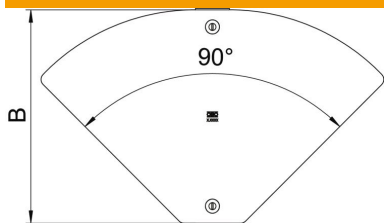

### Données de base

Référence	6040764
Type	DFBMV 200 FS
Désignation 1	Couvercle coude variable Magic
Désignation 2	0 à 90°, pour RBMV
Fabricant	OBO
Dimension	204x343
Matériau	Acier
Surface	galvanisé par bande
Norme de surface	DIN EN 10346
Unité d'emballage minimale	1
Unité de quantité	pc
Poids	42,8 kg
Unité de poids	kg/100 pc

### Dimensions

Largeur	200 mm
Largeur	8 in
Épaisseur de tôle	0,04 in
Épaisseur de tôle	1 mm
Cote B	200 mm