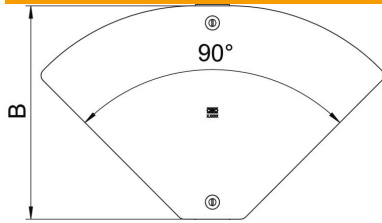

### Données sources

Référence	6040762
Type	DFBMV 150 FS
Désignation 1	Couvercle coude variable Magic
Désignation 2	0 à 90°, pour RBMV
Fabricant	OBO
Dimension	154x272
Matériau	acier
Surface	galvanisé sendzimir
Norme de surface	DIN EN 10346
Unité d'emballage minimale	1
Unité de mesure	Pièces
Poids	28,5 kg
Unité de poids	kg/100 paires

### Dimensions

Largeur	150 mm
Largeur	6 dans
Épaisseur de tôle	0,04 dans
Épaisseur de tôle	1 mm
Cote B	150 mm