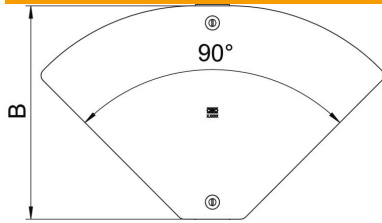

St acier

FS galvanisé sendzimir

Données sources

Référence	6040760
Type	DFBMV 100 FS
Désignation 1	Couvercle coude variable Magic
Désignation 2	0 à 90°, pour RBMV
Fabricant	OBO
Dimension	104x201
Matériau	acier
Surface	galvanisé sendzimir
Norme de surface	DIN EN 10346
Unité d'emballage minimale	1
Unité de mesure	Pièces
Poids	17,3 kg
Unité de poids	kg/100 paires

Fiche technique

Couvercle pour coude variable Magic FS

Référence: 6040760

Dimensions

Largeur	100 mm
Largeur	4 dans
Épaisseur de tôle	0,04 dans
Épaisseur de tôle	1 mm
Cote B	100 mm

Caractéristiques techniques