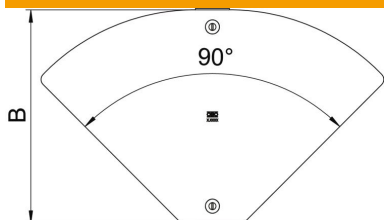

A4 Acier, inoxydable 1.4571

2B nu, traité

Données sources

Référence	6040820
Type	DFBMV 100 A4
Désignation 1	Couvercle coude variable Magic
Désignation 2	0 à 90°, pour RBMV
Fabricant	OBO
Dimension	104x201
Matériau	Acier, inoxydable 1.4571
Surface	nu, traité
Norme de surface	
Unité d'emballage minimale	1
Unité de mesure	Pièces
Poids	16,8 kg
Unité de poids	kg/100 paires

Fiche technique

Couvercle pour coude Magic variable A4

Référence: 6040820

Dimensions

Largeur	100 mm
Épaisseur de tôle	1 mm
Cote B	100 mm

Caractéristiques techniques

Courbure (angle)	réglable
Type de fixation	Verrou tournant
Convient pour chemin de câbles en treillis	non
Convient pour échelle à câbles	non
Convient pour chemin de câbles	oui
Acier inoxydable, décapé	non
À charnière	non