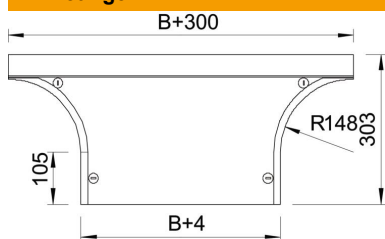

## Deksel voor aanbouw-T-stuk 400-600 FS

Artikelnummer: 7128509

Deksel voor aanbouw-T-stuk, met voormonteerde draaigrendels.  
Het deksel kan gebruikt worden voor de hulpstukken in alle zijhoogtes.

**St** Staal

### Stamgegevens

Artikelnummer	7128509
Type	DFAA 500 FS
Omschrijving 1	Deksel aanbouw T-stuk
Omschrijving 2	met draaigrendels, v.RAA 500
Fabrikant	OBO
Dimensie	B500mm
Materiaal	staal
Oppervlak	bandverzinkt
Oppervlaktenorm	DIN EN 10346
Kleinste verkoop-eenheid	1
Eenheid van hoeveelheid	Stuk
Gewicht	174 kg
Eenheid gewicht	kg/100 paar

### Afmetingen

Breedte	500 mm
Breedte	20 in
Plaatdikte	1,25 mm
Maat B	500 mm
Afm. H	15 mm
Maat R	148 mm