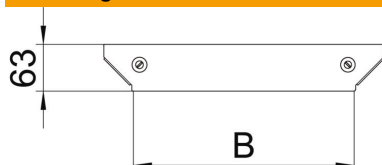

Technische fiche

Deksel voor aanbouw-T-stuk Magic FS

Artikelnummer: 7138652

Deksel voor aanbouw-T-stuk, met voorgesloten draaigrendels.
Het deksel kan gebruikt worden voor de hulpstukken in alle zijhoogtes.

St Staal

FS sendzimir verzinkt

Stamgegevens

Artikelnummer	7138652
Type	DFAAM 600 FS
Omschrijving 1	Deksel aanbouw T-stuk
Omschrijving 2	voor RAAM 600
Fabrikant	OBO
Dimensie	B=600mm
Materiaal	staal
Oppervlak	bandverzinkt
Oppervlaktenorm	DIN EN 10346
Kleinste verkoop-eenheid	1
Eenheid van hoeveelheid	Stuk
Gewicht	45,1 kg
Eenheid gewicht	kg/100 paar

Afmetingen

Breedte	600 mm
Breedte	24 in
Plaatdikte	1,25 mm
Maat B	600 mm

Technische fiche

Deksel voor aanbouw-T-stuk Magic FS

Artikelnummer: 7138652

Technische gegevens

Type bevestiging	Draagrendel
Geschikt voor kabelladder	ja
Geschikt voor kabelgoot	ja
Materiaaldikte (inch)	0,05 in
Materiaaldikte	1,25 mm
Roestvast staal, gebeitst	nee
Verspanuitvoering	nee