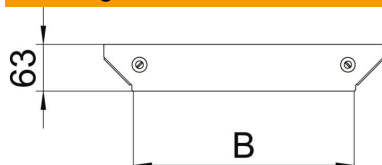

## Deksel voor aanbouw-T-stuk Magic DD

Artikelnummer: 7138692

Deksel voor aanbouw-T-stuk, met voormonteerde draaigrendels.  
De deksel kan gebruikt worden voor de hulpstukken in alle zijhoogtes.

**St** Staal

### Stamgegevens

Artikelnummer	7138692
Type	DFAAM 600 DD
Omschrijving 1	Deksel aanbouw T-stuk
Omschrijving 2	voor RAAM 600
Fabrikant	OBO
Dimensie	B=600mm
Materiaal	staal
Oppervlak	bandverzinkt zink/aluminium, Double Dip
Oppervlaktenorm	DIN EN 10346
Kleinste verkoop-eenheid	1
Eenheid van hoeveelheid	Stuk
Gewicht	45,1 kg
Eenheid gewicht	kg/100 paar

### Afmetingen

Breedte	600 mm
Plaatdikte	1,25 mm
Maat B	600 mm