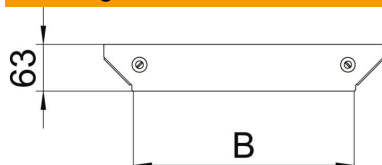

Technische fiche

Deksel voor aanbouw-T-stuk Magic A4

Artikelnummer: 7138752

Deksel voor aanbouw-T-stuk, met voormonteerde draaigrendels.
De deksel kan gebruikt worden voor de hulpstukken in alle zijhoogtes.

A4 Roestvast staal 1.4571

2B blank, nabehandeld

Stamgegevens

Artikelnummer	7138752
Type	DFAAM 600 A4
Omschrijving 1	Deksel aanbouw T-stuk
Omschrijving 2	voor RAAM 600
Fabrikant	OBO
Dimensie	B=600mm
Materiaal	Roestvast staal 1.4571
Oppervlak	blank, nabehandeld
Oppervlaktenorm	
Kleinste verkoop-eenheid	1
Eenheid van hoeveelheid	Stuk
Gewicht	44,1 kg
Eenheid gewicht	kg/100 paar

Afmetingen

Breedte	600 mm
Plaatdikte	1,25 mm
Maat B	600 mm

Technische fiche

Deksel voor aanbouw-T-stuk Magic A4

Artikelnummer: 7138752

Technische gegevens

Type bevestiging	Draagrendel
Geschikt voor kabelladder	ja
Geschikt voor kabelgoot	ja
Materiaaldikte	1,25 mm
Roestvast staal, gebeitst	nee
Verspanuitvoering	nee