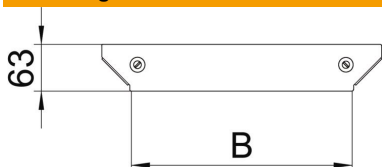

Technische fiche

Deksel voor aanbouw-T-stuk Magic DD

Artikelnummer: 7138690

Deksel voor aanbouw-T-stuk, met voormonteerde draaigrendels.
De deksel kan gebruikt worden voor de hulpstukken in alle zijhoogtes.

St Staal

DD bandverzinkt zink/aluminium, Double Dip

Stamgegevens

Artikelnummer	7138690
Type	DFAAM 500 DD
Omschrijving 1	Deksel aanbouw T-stuk
Omschrijving 2	voor RAAM 500
Fabrikant	OBO
Dimensie	B=500mm
Materiaal	staal
Oppervlak	bandverzinkt zink/aluminium, Double Dip
Oppervlaktenorm	DIN EN 10346
Kleinste verkoop-eenheid	1
Eenheid van hoeveelheid	Stuk
Gewicht	39 kg
Eenheid gewicht	kg/100 paar

Afmetingen

Breedte	500 mm
Plaatdikte	1,25 mm
Maat B	500 mm

Technische fiche

Deksel voor aanbouw-T-stuk Magic DD

Artikelnummer: 7138690

Technische gegevens

Type bevestiging	Draaigrendel
Geschikt voor kabelladder	ja
Geschikt voor kabelgoot	ja
Materiaaldikte (inch)	0,05 in
Materiaaldikte	1,25 mm
Roestvast staal, gebeitst	nee
Verspanuitvoering	nee