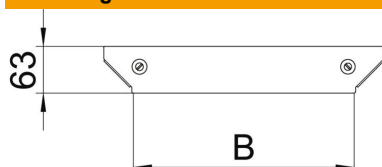

Technische fiche

Deksel voor aanbouw-T-stuk Magic A4

Artikelnummer: 7138750

Deksel voor aanbouw-T-stuk, met voormonteerde draaigrendels.
De deksel kan gebruikt worden voor de hulpstukken in alle zijhoogtes.

A4 Roestvast staal 1.4571

2B blank, nabehandeld

Stamgegevens

Artikelnummer	7138750
Type	DFAAM 500 A4
Omschrijving 1	Deksel aanbouw T-stuk
Omschrijving 2	voor RAAM 500
Fabrikant	OBO
Dimensie	B=500mm
Materiaal	Roestvast staal 1.4571
Oppervlak	blank, nabehandeld
Oppervlaktenorm	
Kleinste verkoop-eenheid	1
Eenheid van hoeveelheid	Stuk
Gewicht	37,9 kg
Eenheid gewicht	kg/100 paar

Afmetingen

Breedte	500 mm
Plaatdikte	1,25 mm
Maat B	500 mm

Technische fiche

Deksel voor aanbouw-T-stuk Magic A4

Artikelnummer: 7138750

Technische gegevens

Type bevestiging	Draagrendel
Geschikt voor kabelladder	ja
Geschikt voor kabelgoot	ja
Materiaaldikte	1,25 mm
Roestvast staal, gebeitst	nee
Verspanuitvoering	nee