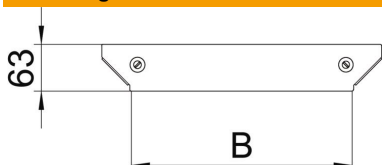

Technische fiche

Deksel voor aanbouw-T-stuk Magic DD

Artikelnummer: 7138688

Deksel voor aanbouw-T-stuk, met voormonteerde draaigrendels.
De deksel kan gebruikt worden voor de hulpstukken in alle zijhoogtes.

St Staal

DD bandverzinkt zink/aluminium, Double Dip

Stamgegevens

Artikelnummer	7138688
Type	DFAAM 400 DD
Omschrijving 1	Deksel aanbouw T-stuk
Omschrijving 2	voor RAAM 400
Fabrikant	OBO
Dimensie	B=400mm
Materiaal	staal
Oppervlak	bandverzinkt zink/aluminium, Double Dip
Oppervlaktenorm	DIN EN 10346
Kleinste verkoop-eenheid	1
Eenheid van hoeveelheid	Stuk
Gewicht	32,8 kg
Eenheid gewicht	kg/100 paar

Afmetingen

Breedte	400 mm
Breedte	16 in
Plaatdikte	1,25 mm
Maat B	400 mm

Technische fiche

Deksel voor aanbouw-T-stuk Magic DD

Artikelnummer: 7138688

Technische gegevens

Type bevestiging	Draagrendel
Geschikt voor kabelladder	ja
Geschikt voor kabelgoot	ja
Materiaaldikte (inch)	0,05 in
Materiaaldikte	1,25 mm
Roestvast staal, gebeitst	nee
Verspanuitvoering	nee