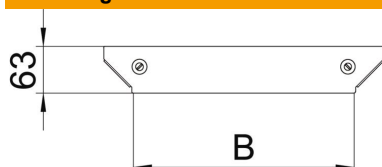

Technische fiche

Deksel voor aanbouw-T-stuk Magic A2

Artikelnummer: 7138728

Deksel voor aanbouw-T-stuk, met voormonteerde draaigrendels.
De deksel kan gebruikt worden voor de hulpstukken in alle zijhoogtes.

A2 Roestvrij staal 1.4301

2B blank, nabehandeld

Stamgegevens

Artikelnummer	7138728
Type	DFAAM 400 A2
Omschrijving 1	Deksel aanbouw T-stuk
Omschrijving 2	voor RAAM 400
Fabrikant	OBO
Dimensie	B=400mm
Materiaal	Roestvast staal 1.4301
Oppervlak	blank, nabehandeld
Oppervlaktenorm	
Kleinste verkoop-eenheid	1
Eenheid van hoeveelheid	Stuk
Gewicht	31,7 kg
Eenheid gewicht	kg/100 paar

Afmetingen

Breedte	400 mm
Plaatdikte	1,25 mm
Maat B	400 mm

Technische fiche

Deksel voor aanbouw-T-stuk Magic A2

Artikelnummer: 7138728

Technische gegevens

Type bevestiging	Draagrendel
Geschikt voor kabelladder	ja
Geschikt voor kabelgoot	ja
Materiaaldikte	1,25 mm
Roestvast staal, gebeitst	nee
Verspanuitvoering	nee