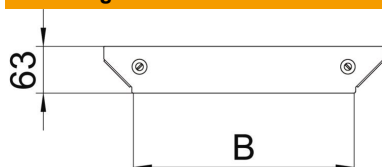

Technische fiche

Deksel voor aanbouw-T-stuk Magic DD

Artikelnummer: 7138686

Deksel voor aanbouw-T-stuk, met voormonteerde draaigrendels.
De deksel kan gebruikt worden voor de hulpstukken in alle zijhoogtes.

St Staal

DD bandverzinkt zink/aluminium, Double Dip

Stamgegevens

Artikelnummer	7138686
Type	DFAAM 300 DD
Omschrijving 1	Deksel aanbouw T-stuk
Omschrijving 2	voor RAAM 300
Fabrikant	OBO
Dimensie	B=300mm
Materiaal	staal
Oppervlak	bandverzinkt zink/aluminium, Double Dip
Oppervlaktenorm	DIN EN 10346
Kleinste verkoop-eenheid	1
Eenheid van hoeveelheid	Stuk
Gewicht	22,2 kg
Eenheid gewicht	kg/100 paar

Afmetingen

Breedte	300 mm
Breedte	12 in
Plaatdikte	1,25 mm
Maat B	300 mm

Technische fiche

Deksel voor aanbouw-T-stuk Magic DD

Artikelnummer: 7138686

Technische gegevens

Type bevestiging	Draagrendel
Geschikt voor kabelladder	ja
Geschikt voor kabelgoot	ja
Materiaaldikte (inch)	0,05 in
Materiaaldikte	1,25 mm
Roestvast staal, gebeitst	nee
Verspanuitvoering	nee