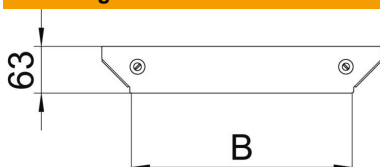

Technische fiche

Deksel voor aanbouw-T-stuk Magic A2

Artikelnummer: 7138726

Deksel voor aanbouw-T-stuk, met voormonteerde draaigrendels.
De deksel kan gebruikt worden voor de hulpstukken in alle zijhoogtes.

A2 Roestvrij staal 1.4301

2B blank, nabehandeld

Stamgegevens

Artikelnummer	7138726
Type	DFAAM 300 A2
Omschrijving 1	Deksel aanbouw T-stuk
Omschrijving 2	voor RAAM 300
Fabrikant	OBO
Dimensie	B=300mm
Materiaal	Roestvast staal 1.4301
Oppervlak	blank, nabehandeld
Oppervlaktenorm	
Kleinste verkoop-eenheid	1
Eenheid van hoeveelheid	Stuk
Gewicht	20,9 kg
Eenheid gewicht	kg/100 paar

Afmetingen

Breedte	300 mm
Plaatdikte	1,25 mm
Maat B	300 mm

Technische fiche

Deksel voor aanbouw-T-stuk Magic A2

Artikelnummer: 7138726

Technische gegevens

Type bevestiging	Draagrendel
Geschikt voor kabelladder	ja
Geschikt voor kabelgoot	ja
Materiaaldikte	1,25 mm
Roestvast staal, gebeitst	nee
Verspanuitvoering	nee