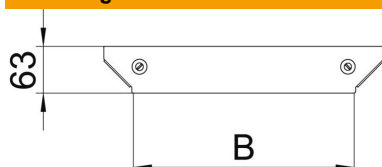

## Deksel voor aanbouw-T-stuk Magic FS

Artikelnummer: 7138644

Deksel voor aanbouw-T-stuk, met voorgesleupte draaigrendels.  
Het deksel kan gebruikt worden voor de hulpstukken in alle zijhoogtes.

**St** Staal

### Stamgegevens

Artikelnummer	7138644
Type	DFAAM 200 FS
Omschrijving 1	Deksel aanbouw T-stuk
Omschrijving 2	voor RAAM 200
Fabrikant	OBO
Dimensie	B=200mm
Materiaal	staal
Oppervlak	bandverzinkt
Oppervlaktenorm	DIN EN 10346
Kleinste verkoop-eenheid	1
Eenheid van hoeveelheid	Stuk
Gewicht	17,3 kg
Eenheid gewicht	kg/100 paar

### Afmetingen

Breedte	200 mm
Breedte	8 in
Plaatdikte	1,25 mm
Maat B	200 mm