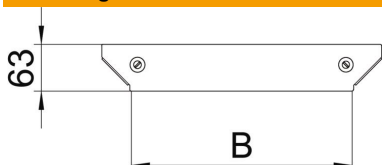

## Deksel voor aanbouw-T-stuk Magic DD

Artikelnummer: 7138684

Deksel voor aanbouw-T-stuk, met voorgemonteerde draaigrendels.  
De deksel kan gebruikt worden voor de hulpstukken in alle zijhoogtes.

**St** Staal

### Stamgegevens

Artikelnummer	7138684
Type	DFAAM 200 DD
Omschrijving 1	Deksel aanbouw T-stuk
Omschrijving 2	voor RAAM 200
Fabrikant	OBO
Dimensie	B=200mm
Materiaal	staal
Oppervlak	bandverzinkt zink/aluminium, Double Dip
Oppervlaktenorm	DIN EN 10346
Kleinste verkoop-eenheid	1
Eenheid van hoeveelheid	Stuk
Gewicht	17,3 kg
Eenheid gewicht	kg/100 paar

### Afmetingen

Breedte	200 mm
Breedte	8 in
Plaatdikte	1,25 mm
Maat B	200 mm