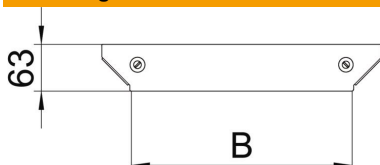

Technische fiche

Deksel voor aanbouw-T-stuk Magic A4

Artikelnummer: 7138744

Deksel voor aanbouw-T-stuk, met voormonteerde draaigrendels.
De deksel kan gebruikt worden voor de hulpstukken in alle zijhoogtes.

A4 Roestvast staal 1.4571

2B blank, nabehandeld

Stamgegevens

Artikelnummer	7138744
Type	DFAAM 200 A4
Omschrijving 1	Deksel aanbouw T-stuk
Omschrijving 2	voor RAAM 200
Fabrikant	OBO
Dimensie	B=200mm
Materiaal	Roestvast staal 1.4571
Oppervlak	blank, nabehandeld
Oppervlaktenorm	
Kleinste verkoop-eenheid	1
Eenheid van hoeveelheid	Stuk
Gewicht	14,5 kg
Eenheid gewicht	kg/100 paar

Afmetingen

Breedte	200 mm
Plaatdikte	1,25 mm
Maat B	200 mm

Technische fiche

Deksel voor aanbouw-T-stuk Magic A4

Artikelnummer: 7138744

Technische gegevens

Type bevestiging	Draagrendel
Geschikt voor kabelladder	ja
Geschikt voor kabelgoot	ja
Materiaaldikte	1,25 mm
Roestvast staal, gebeitst	nee
Verspanuitvoering	nee