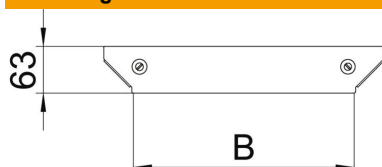

Technische fiche

Deksel voor aanbouw-T-stuk Magic A2

Artikelnummer: 7138724

Deksel voor aanbouw-T-stuk, met voormonteerde draaigrendels.
De deksel kan gebruikt worden voor de hulpstukken in alle zijhoogtes.

A2 Roestvrij staal 1.4301

2B blank, nabehandeld

Stamgegevens

Artikelnummer	7138724
Type	DFAAM 200 A2
Omschrijving 1	Deksel aanbouw T-stuk
Omschrijving 2	voor RAAM 200
Fabrikant	OBO
Dimensie	B=200mm
Materiaal	Roestvast staal 1.4301
Oppervlak	blank, nabehandeld
Oppervlaktenorm	
Kleinste verkoop-eenheid	1
Eenheid van hoeveelheid	Stuk
Gewicht	14,5 kg
Eenheid gewicht	kg/100 paar

Afmetingen

Breedte	200 mm
Plaatdikte	1,25 mm
Maat B	200 mm

Technische fiche

Deksel voor aanbouw-T-stuk Magic A2

Artikelnummer: 7138724

Technische gegevens

Type bevestiging	Draagrendel
Geschikt voor kabelladder	ja
Geschikt voor kabelgoot	ja
Materiaaldikte	1,25 mm
Roestvast staal, gebeitst	nee
Verspanuitvoering	nee