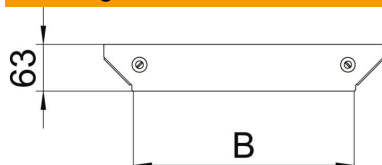

Technische fiche

Deksel voor aanbouw-T-stuk Magic DD

Artikelnummer: 7138682

Deksel voor aanbouw-T-stuk, met voormonteerde draaigrendels.
De deksel kan gebruikt worden voor de hulpstukken in alle zijhoogtes.

St Staal

DD bandverzinkt zink/aluminium, Double Dip

Stamgegevens

| | |
|--------------------------|---|
| Artikelnummer | 7138682 |
| Type | DFAAM 150 DD |
| Omschrijving 1 | Deksel aanbouw T-stuk |
| Omschrijving 2 | voor RAAM 150 |
| Fabrikant | OBO |
| Dimensie | B=150mm |
| Materiaal | staal |
| Oppervlak | bandverzinkt zink/aluminium, Double Dip |
| Oppervlaktenorm | DIN EN 10346 |
| Kleinste verkoop-eenheid | 1 |
| Eenheid van hoeveelheid | Stuk |
| Gewicht | 14,8 kg |
| Eenheid gewicht | kg/100 paar |

Afmetingen

| | |
|------------|---------|
| Breedte | 150 mm |
| Breedte | 6 in |
| Plaatdikte | 1,25 mm |
| Maat B | 150 mm |

Technische fiche

Deksel voor aanbouw-T-stuk Magic DD

Artikelnummer: 7138682

Technische gegevens