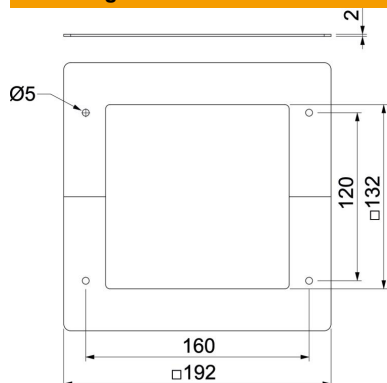

Technische fiche

Plafondplaat voor zuilenprofiel

Artikelnummer: 6286825

Plafondafsluitplaat voor een keurige afsluiting van de zuildoorvoer door het plafond. Passend op de energiezuil type ISS130130.

St Staal

Stamgegevens

Artikelnummer	6286825
Type	DBP130130RW
Omschrijving 1	Plafondrozet
Omschrijving 2	voor zuilprofiel 130x130mm
Fabrikant	OBO
Dimensie	192x192x2
Kleur	zuiver wit; RAL 9010
Materiaal	staal
Kleinste verkoop-eenheid	1
Eenheid van hoeveelheid	Stuk
Gewicht	22,6 kg
Eenheid gewicht	kg/100 paar

Technische fiche

Plafondplaat voor zuilenprofiel

Artikelnummer: 6286825

Afmetingen

Lengte	192 mm
Breedte	192 mm
Hoogte	2 mm

Technische gegevens

Soort toebehoren	Rozet
Halogeenvrij	ja