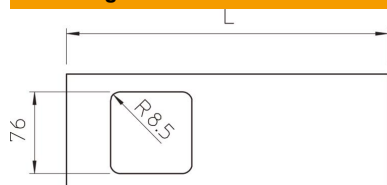

# Technische fiche

Deksel voor 1-voudige inbouwdoos voor WDK-kanalen, kanaalhoogte 110 mm

Artikelnummer: 6194036

Dekselelement 1-voudig voor apparatuurinbouw in WDK-goten.

**PVC** Polyvinylchloride

## Stamgegevens

Artikelnummer	6194036
Type	D2-1 110RW
Omschrijving 1	Deksel
Omschrijving 2	v.inbouwapparatuur, enkel
Fabrikant	OBO
Dimensie	110x300mm
Kleur	zuiver wit; RAL 9010
Materiaal	Polyvinylchloride
Kleinste verkoop-eenheid	1
Eenheid van hoeveelheid	Stuk
Gewicht	8 kg
Eenheid gewicht	kg/100 paar

## Afmetingen

Lengte	300 mm
Breedte	109 mm
Hoogte	14 mm