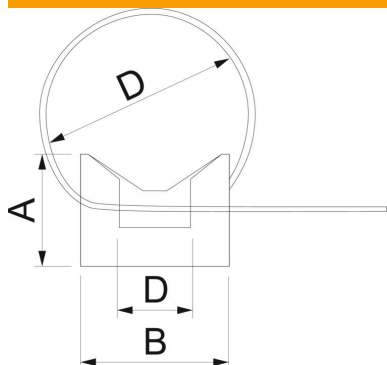

Fiche technique

Collier serre-câbles CTC

Référence: 2332790

Collier serre-câbles pour le montage rapide et facile des câbles, faisceaux de câbles et dimensions de tuyaux les plus divers.

- * Utilisation universelle pour câbles et tubes
- * Fixation avec chevilles Ø 5 mm et Ø 6 mm
- * Faisceau jusqu'à 63 mm max.
- * sans halogène
- * Certifié UL.

Collier serre-câbles pour le montage rapide et facile des câbles, faisceaux de câbles et dimensions de tuyaux les plus divers.

PA polyamide

Données sources

Référence	2332790
Type	CTC 7,5x180 LGR
Désignation 1	Collier de serrage
Fabricant	OBO
Dimension	7,5x180mm
Coloris	gris clair ; RAL 7035
Matériau	polyamide
Unité d'emballage minimale	100
Unité de mesure	Pièces
Poids	0,6 kg
Unité de poids	kg/100 paires

Fiche technique

Collier serre-câbles CTC

Référence: 2332790

Dimensions

Longueur	180 mm
Largeur	7,5 mm
Hauteur	1,5 mm
Cote B	7,5 mm

Caractéristiques techniques

Fermeture par bande	Languette/ergot en plastique
Zone de marquage	sans
Sans halogène	oui
Max. Diamètre maximal de faisceau	32 mm
Charge de rupture minimale	0,36 kN
Température de montage max.	35 °C
Température de montage_min.	-15 °C
Réfléchissant	non
Plage de températures d'utilisation max.	85 °C
Plage de températures d'utilisation min.	-40 °C
Transparent	non
Résistance à la traction	360 N