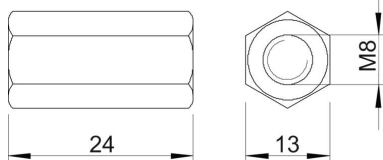

## Verbindingsmoer V2A

Artikelnummer: 6410154

Verbindingsmoer met volledige binnendraad.

CE

**A2** Roestvrij staal 1.4301

**2B** blank, nabehandeld

### Stamgegevens

Artikelnummer	6410154
Type	CSTR M8 A2
Omschrijving 1	Verbindingsmoer
Omschrijving 2	voor draadstangen
Fabrikant	OBO
Dimensie	M8x24mm
Materiaal	Roestvast staal 1.4301
Oppervlak	blank, nabehandeld
Oppervlaktenorm	
Kleinste verkoop-eenheid	50
Eenheid van hoeveelheid	Stuk
Gewicht	1,88 kg
Eenheid gewicht	kg/100 paar

### Afmetingen

Lengte	24 mm
Maat 1 metrisch	8
Maat 2 metrisch	8
Afmeting L	1,18 in
Maat L	24 mm

### Technische gegevens

Doorlopend schroefdraad	ja
Vorm	zeskant (hexagonaal)
Schroefdraad	M8
Sleutelwijdte	13
Zeskantig	ja