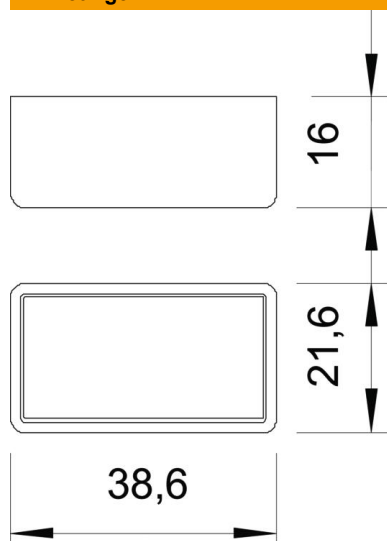

Technische fiche

Beschermkap CM3518/AM3518

Artikelnummer: 1124502

Beschermkap voor profielrails types CM3518 en AM3518.

PE Polyethyleen

Stamgegevens

Artikelnummer	1124502
Type	CM3518 SK
Omschrijving 1	Beschermkap
Omschrijving 2	voor rail type 1268
Fabrikant	OBO
Dimensie	38,6x21,6x16
Kleur	oranje; RAL 2003
Materiaal	Polyethyleen
Kleinste verkoop-eenheid	50
Eenheid van hoeveelheid	Stuk
Gewicht	0,384 kg
Eenheid gewicht	kg/100 paar

Technische fiche

Beschermkap CM3518/AM3518

Artikelnummer: 1124502

Afmetingen

Lengte	16 mm
Breedte	38,6 mm

Technische gegevens

Uitvoering	Eindkap
Geschikt voor profielvormen	C = profiel
Halogeenvrij	ja