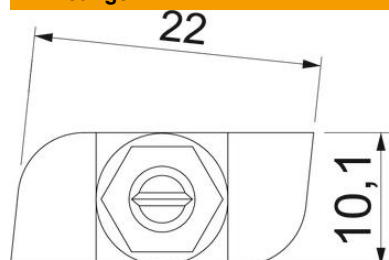

Technische fiche

Hamerkopbout

Artikelnummer: 1148024

Hamerkopbout voor gebruik met profielrail CL2712

St Staal

ZL Zinklamel

Stamgegevens

Artikelnummer	1148024
Type	CL27HB M6x25 ZL
Omschrijving 1	Hamerkopbout
Omschrijving 2	voor profielrail CL2712
Fabrikant	OBO
Dimensie	M6x25mm
Materiaal	staal
Oppervlak	Zinklamel
Oppervlaktenorm	
Kleinste verkoop-eenheid	50
Eenheid van hoeveelheid	Stuk
Gewicht	1,57 kg
Eenheid gewicht	kg/100 paar

Technische fiche

Hamerkopbout

Artikelnummer: 1148024

Afmetingen

Lengte	23 mm
Breedte	10,1 mm
Hoogte	4 mm

Technische gegevens

Geschikt voor montagerail	ja
Schroefdraad	M 6 x 25mm
Schroefdraad metrisch	6