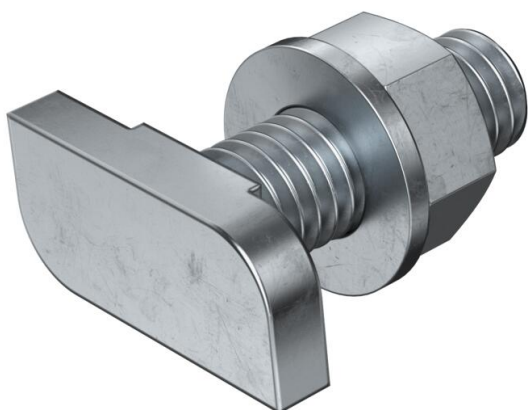

Technische fiche

Hamerkopbout

Artikelnummer: 1148024

Hamerkopbout voor gebruik met profielrail CL2712

St Staal

ZL Zinklamel

Stamgegevens

Artikelnummer	1148024
Type	CL27HB M6x25 ZL
Omschrijving 1	Hamerkopbout
Omschrijving 2	voor profielrail CL2712
Fabrikant	OBO
Dimensie	M6x25mm
Materiaal	staal
Oppervlak	Zinklamel
Oppervlaktenorm	
Kleinste verkoop-eenheid	50
Eenheid van hoeveelheid	Stuk
Gewicht	1,57 kg
Eenheid gewicht	kg/100 paar

Technische fiche

Hamerkopbout

Artikelnummer: 1148024

Afmetingen

Lengte	23 mm
Breedte	10,1 mm
Hoogte	4 mm

Technische gegevens

Geschikt voor montagerail	ja
Schroefdraad	M 6 x 25mm
Schroefdraad metrisch	6