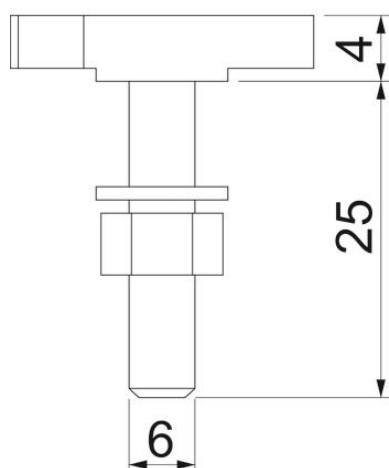

Technische fiche

Hamerkopbout

Artikelnummer: 1148024

Hamerkopbout voor gebruik met profielrail CL2712

St Staal

ZL Zinklamel

Stamgegevens

Artikelnummer	1148024
Type	CL27HB M6x25 ZL
Omschrijving 1	Hamerkopbout
Omschrijving 2	voor profielrail CL2712
Fabrikant	OBO
Dimensie	M6x25mm
Materiaal	staal
Oppervlak	Zinklamel
Oppervlaktenorm	
Kleinste verkoop-eenheid	50
Eenheid van hoeveelheid	Stuk
Gewicht	1,57 kg
Eenheid gewicht	kg/100 paar

Technische fiche

Hamerkopbout

Artikelnummer: 1148024

Afmetingen

Lengte	23 mm
Breedte	10,1 mm
Hoogte	4 mm

Technische gegevens

Geschikt voor montagerail	ja
Schroefdraad	M 6 x 25mm
Schroefdraad metrisch	6