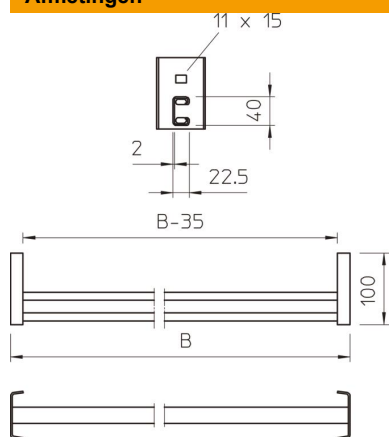

Technische fiche

Sport CK 40

Artikelnummer: 6008283

Sport CK 40 voor toepassing in zware verticale ladders en in IS 8-profielen.
De maximale sportbelasting bedraagt 175 kg.

St Staal

FT thermisch verzinkt

Stamgegevens

Artikelnummer	6008283
Type	CK 40 80 FT
Omschrijving 1	C-sport
Omschrijving 2	voor IS 8-profiel
Fabrikant	OBO
Dimensie	B754mm
Materiaal	staal
Oppervlak	thermisch verzinkt
Oppervlakenorm	DIN EN ISO 1461
Kleinste verkoop-eenheid	1
Eenheid van hoeveelheid	Stuk
Gewicht	162 kg
Eenheid gewicht	kg/100 paar

Technische fiche

Sport CK 40

Artikelnummer: 6008283

Afmetingen

Afmetingen BxH	40 x 22,5 mm
Lengte	754 mm
Breedte	754 mm
Hoogte	100 mm

Technische gegevens

Materiaaldikte	2 mm
Sleufbreedte	18 mm